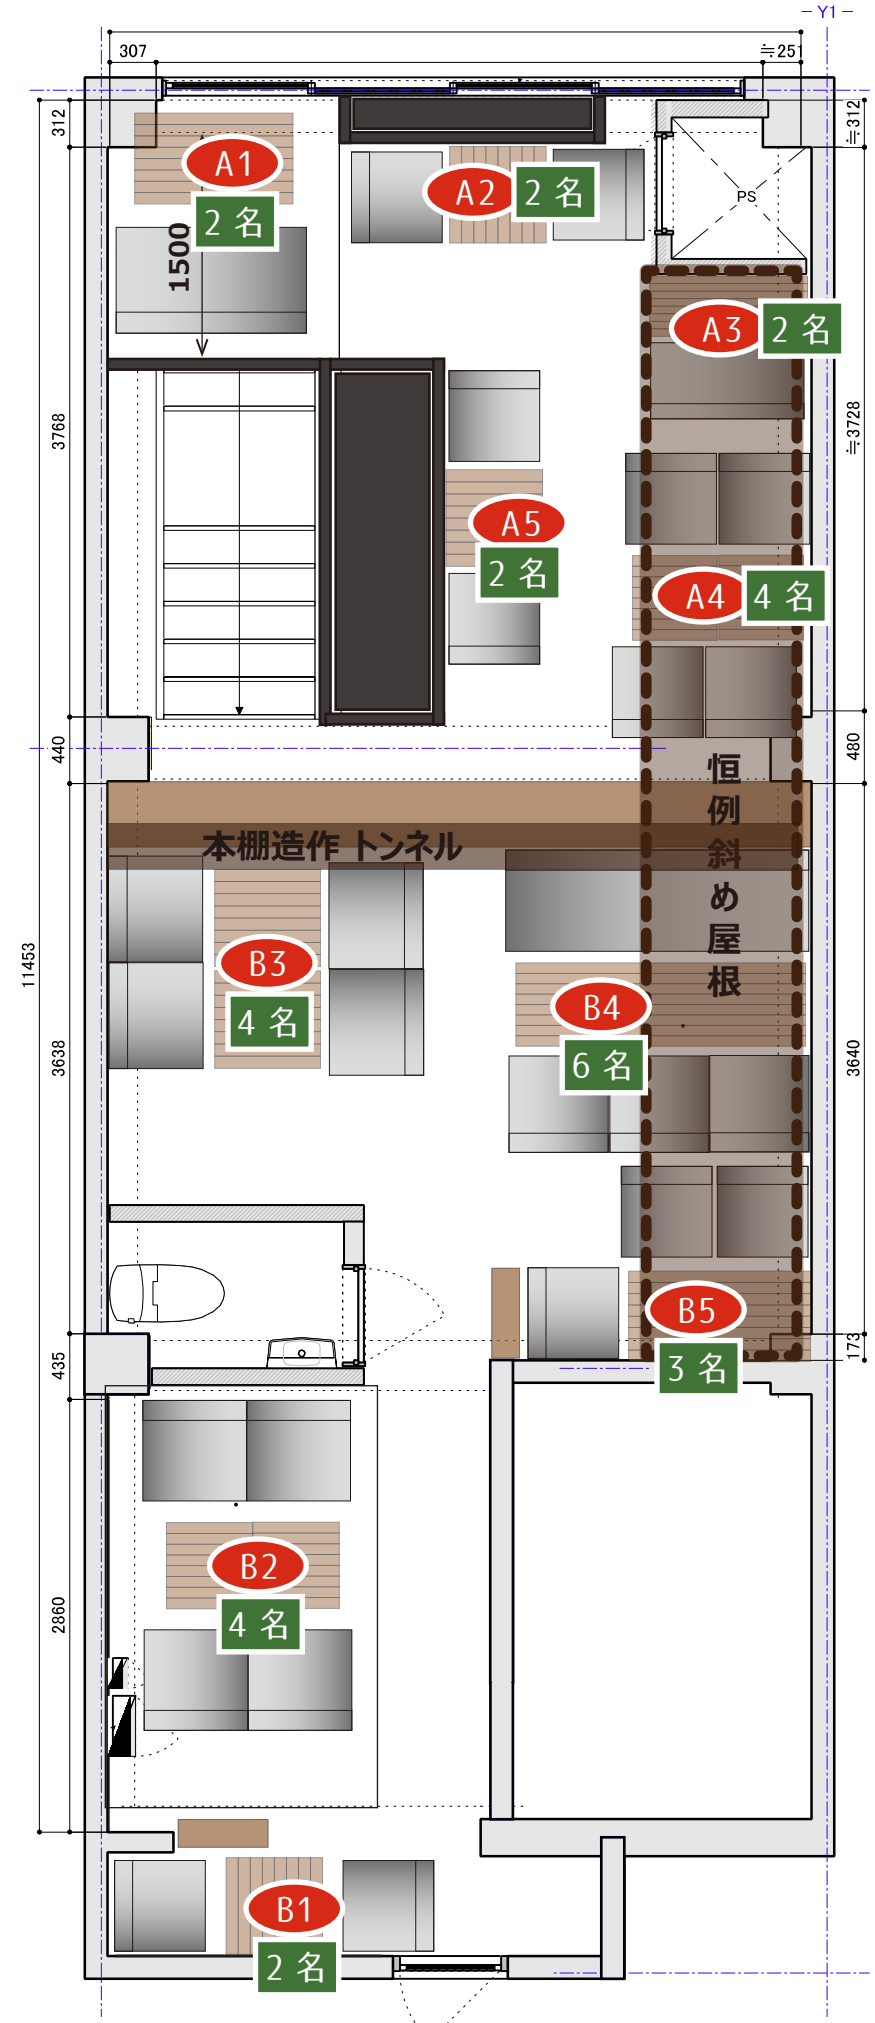

attic room

SHINJUKU
カフェ & ダイニング

width : 約 60 m² /
 capacity : 42 person by sitting
 table : 14 tables
 add. : Shinjuku3-21-2,shinjuku-ku
 ,Tokyo,JAPAN
 phone : 03-3353-5787