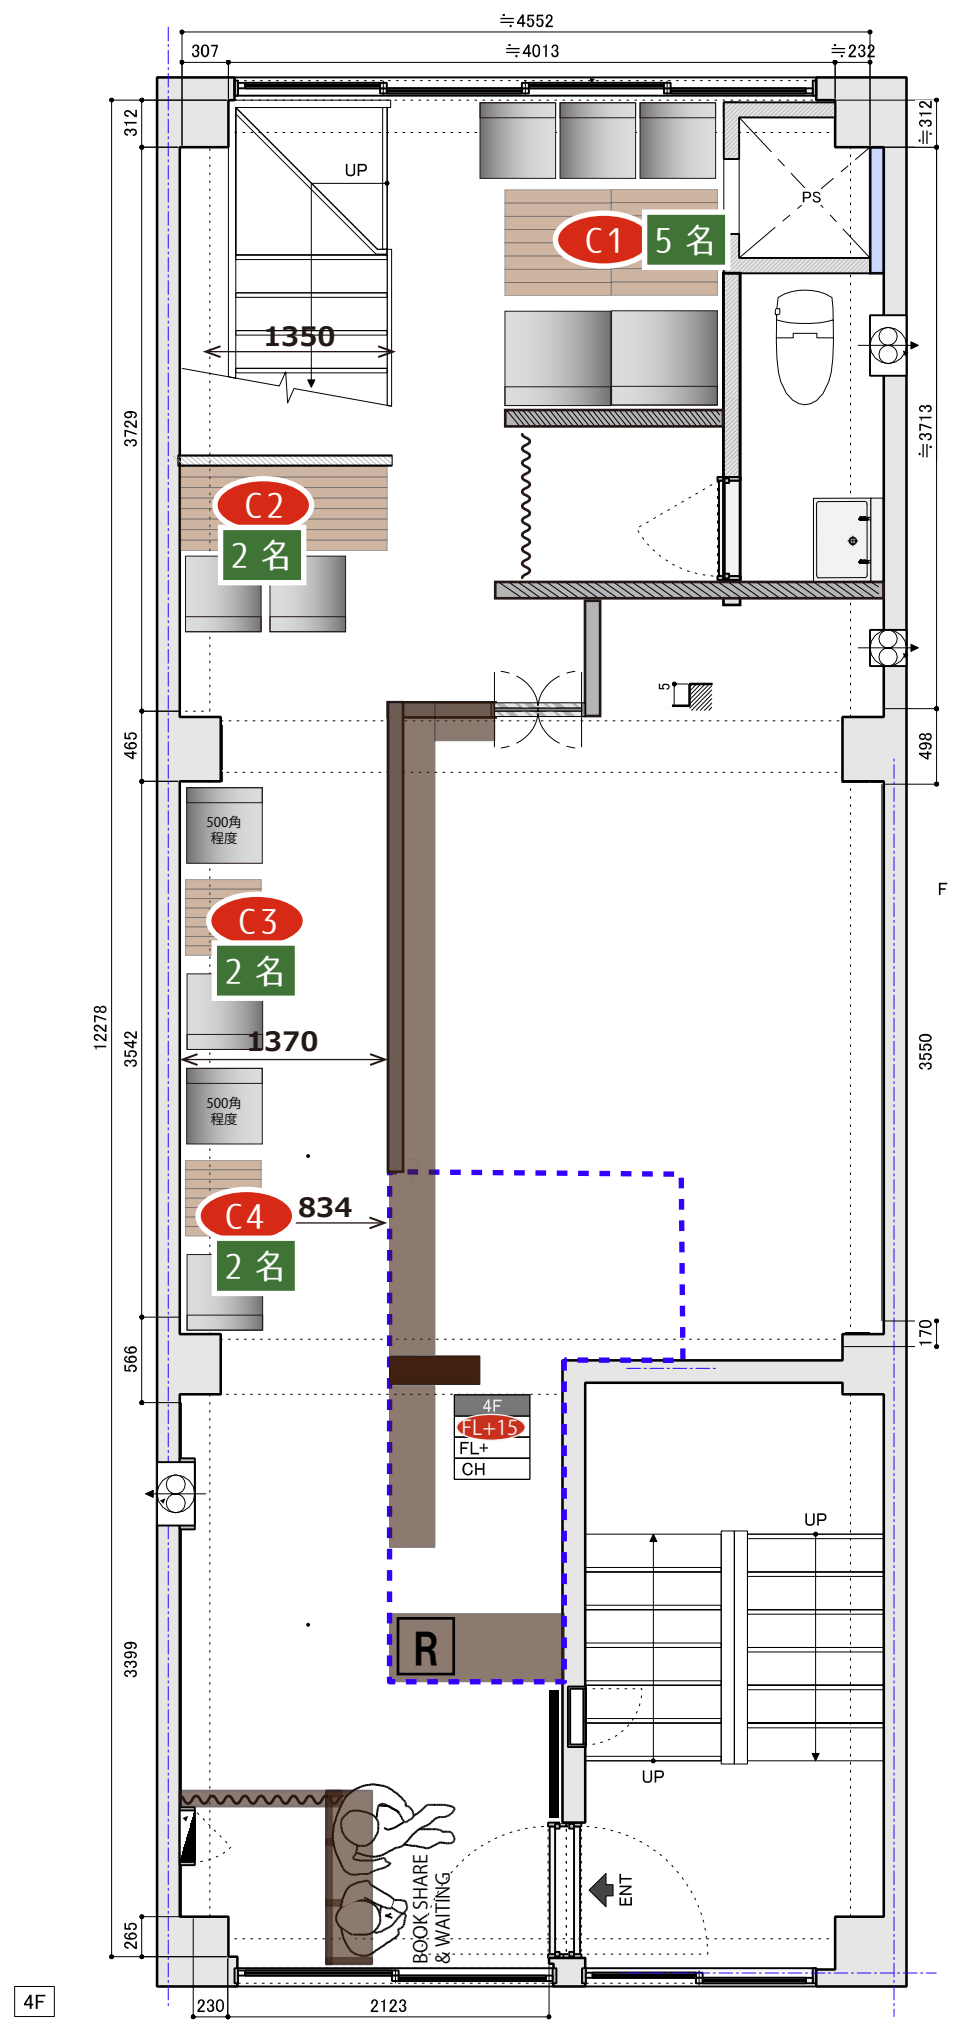

attic room

SHINJUKU
カフェ & ダイニング

width : 約 60 m² /
 capacity : 42 person by sitting
 table : 14 tables
 add. : Shinjuku3-21-2,shinjuku-ku
 ,Tokyo,JAPAN
 phone : 03-3353-5787