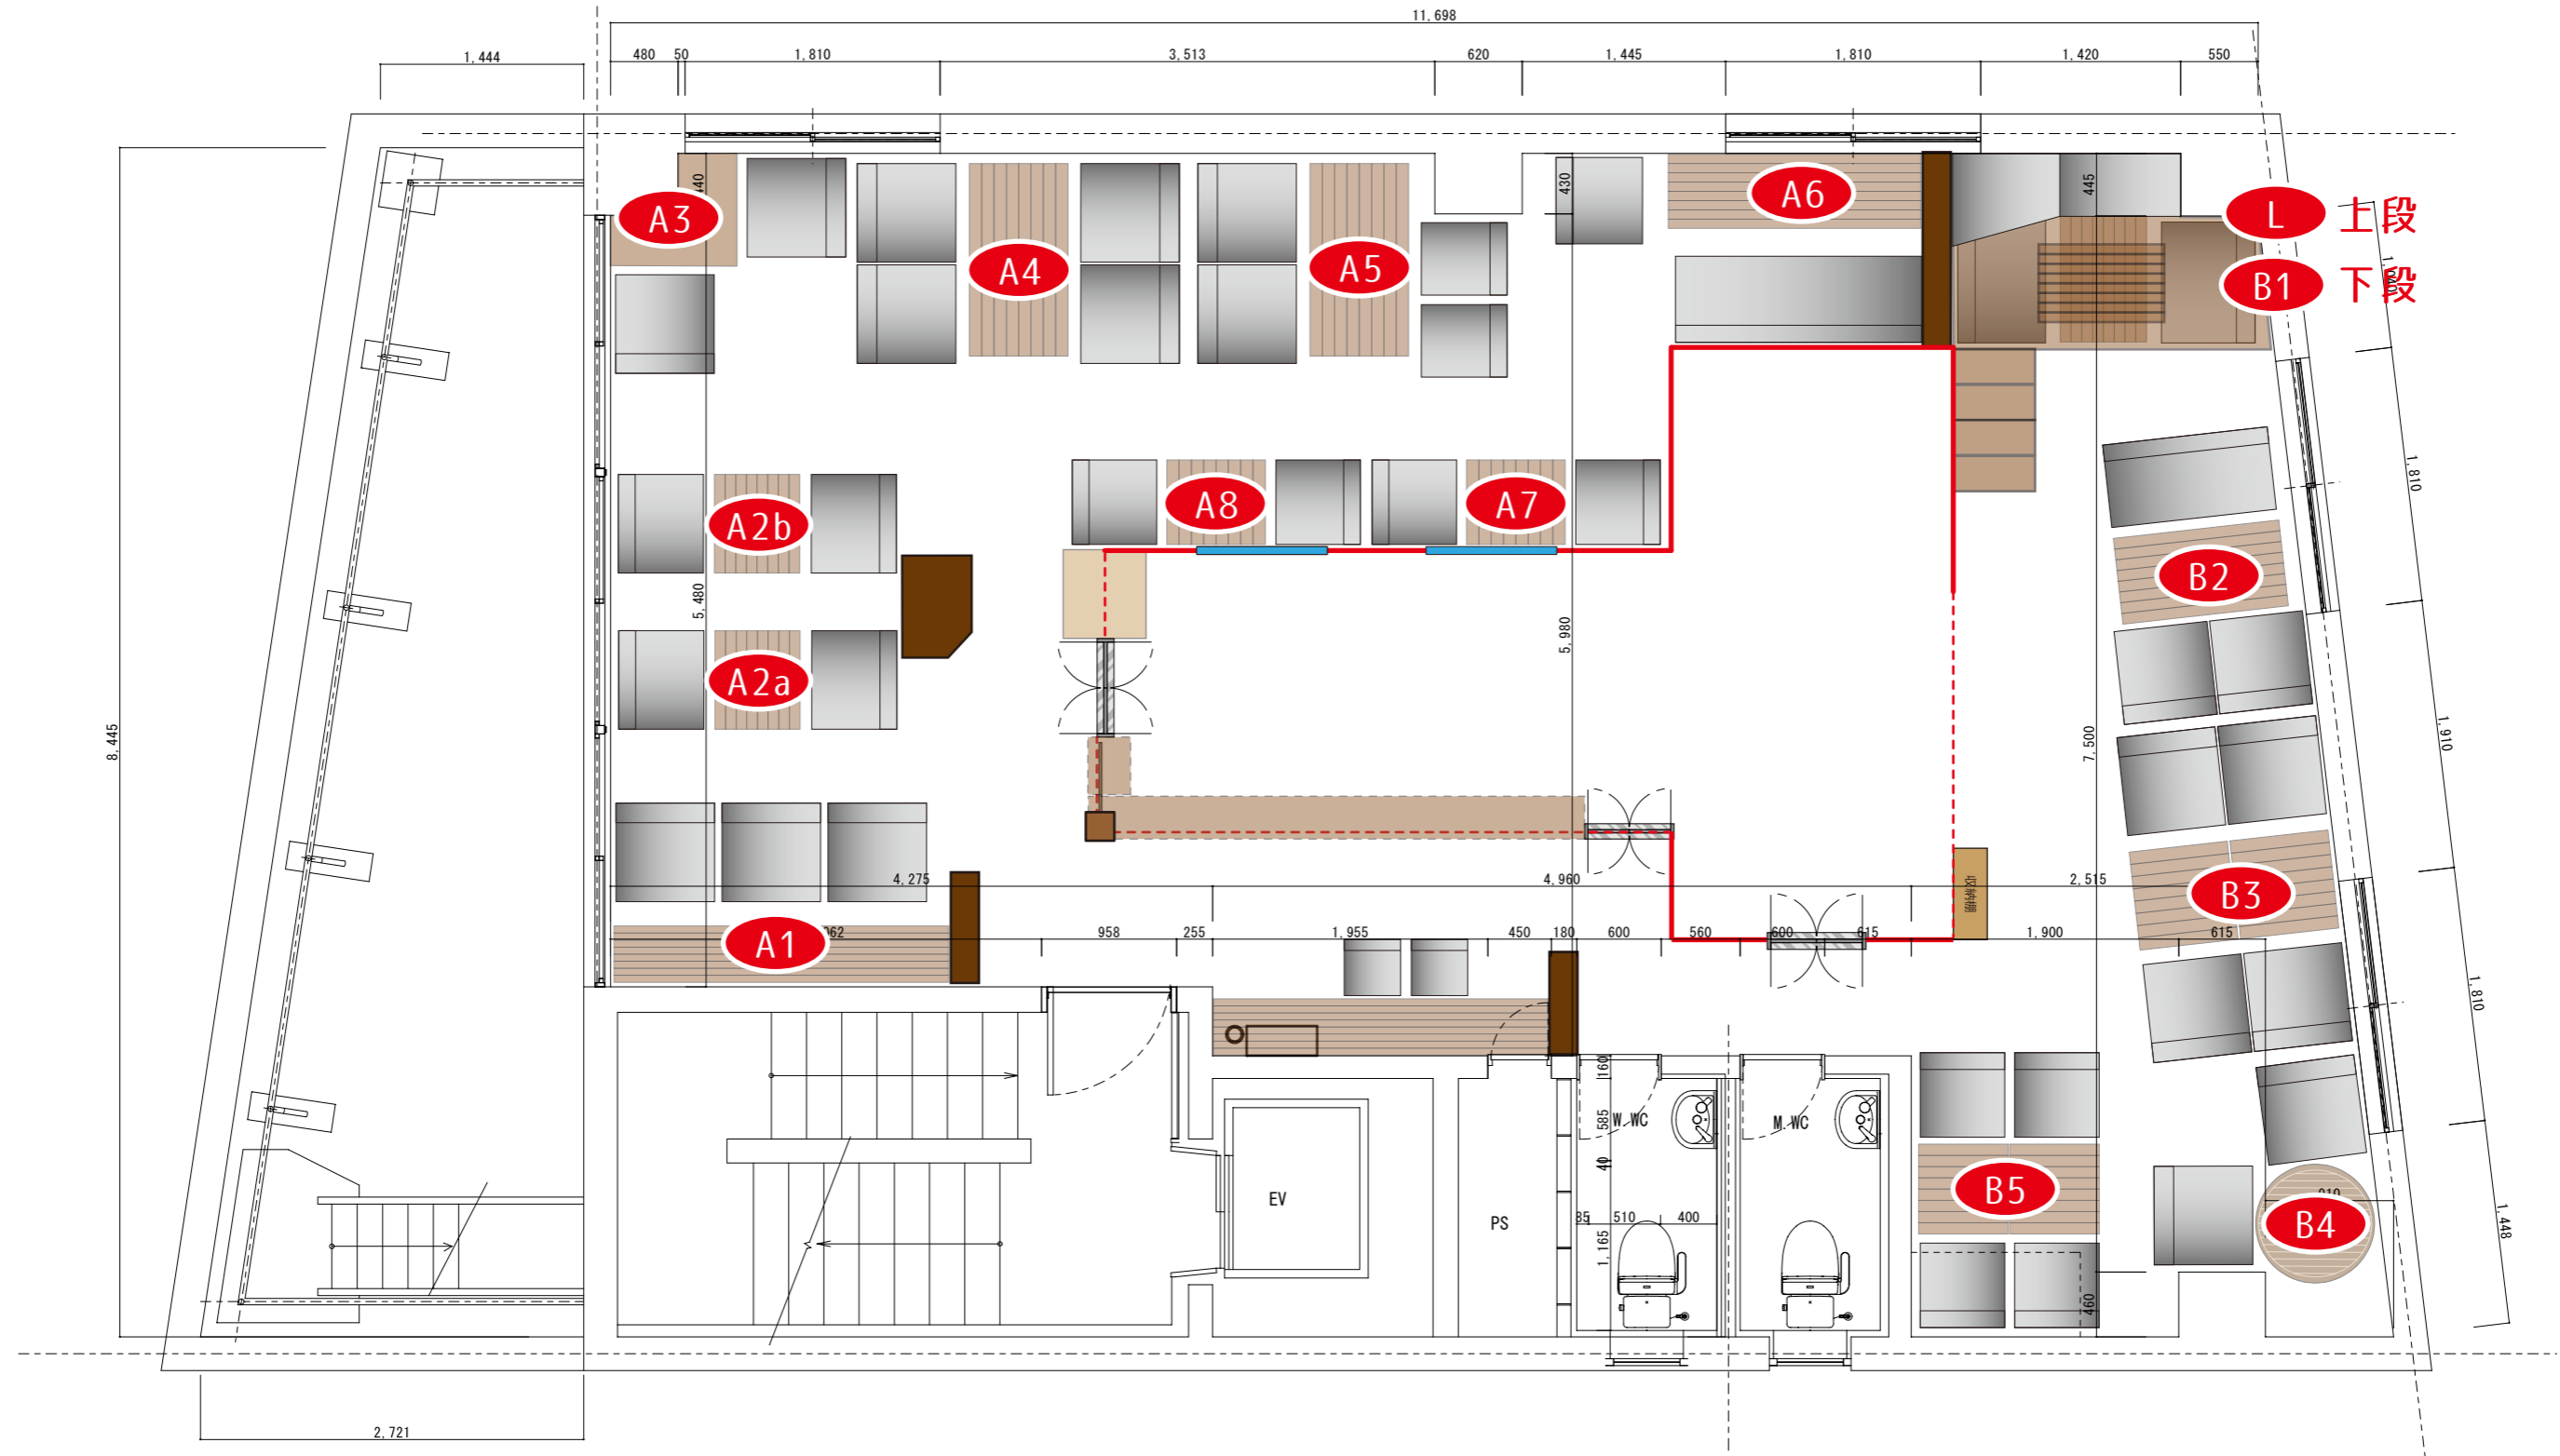

# attic room フロアマップ

カフエ アト デイニジヤ

凡例									
	chair 表記サイズ : mm	chair 表記サイズ : mm	chair 表記サイズ : mm	table 表記サイズ : mm	table 表記サイズ : mm	table 表記サイズ : mm			

width : 92.56 m / 28tsubo  
 capacity : 45 person by sitting  
 table : 14 tables  
 add. : Udagawa-cho31-3,shibuya-ku,Tokyo,JAPAN  
 phone : 03-5489-5228