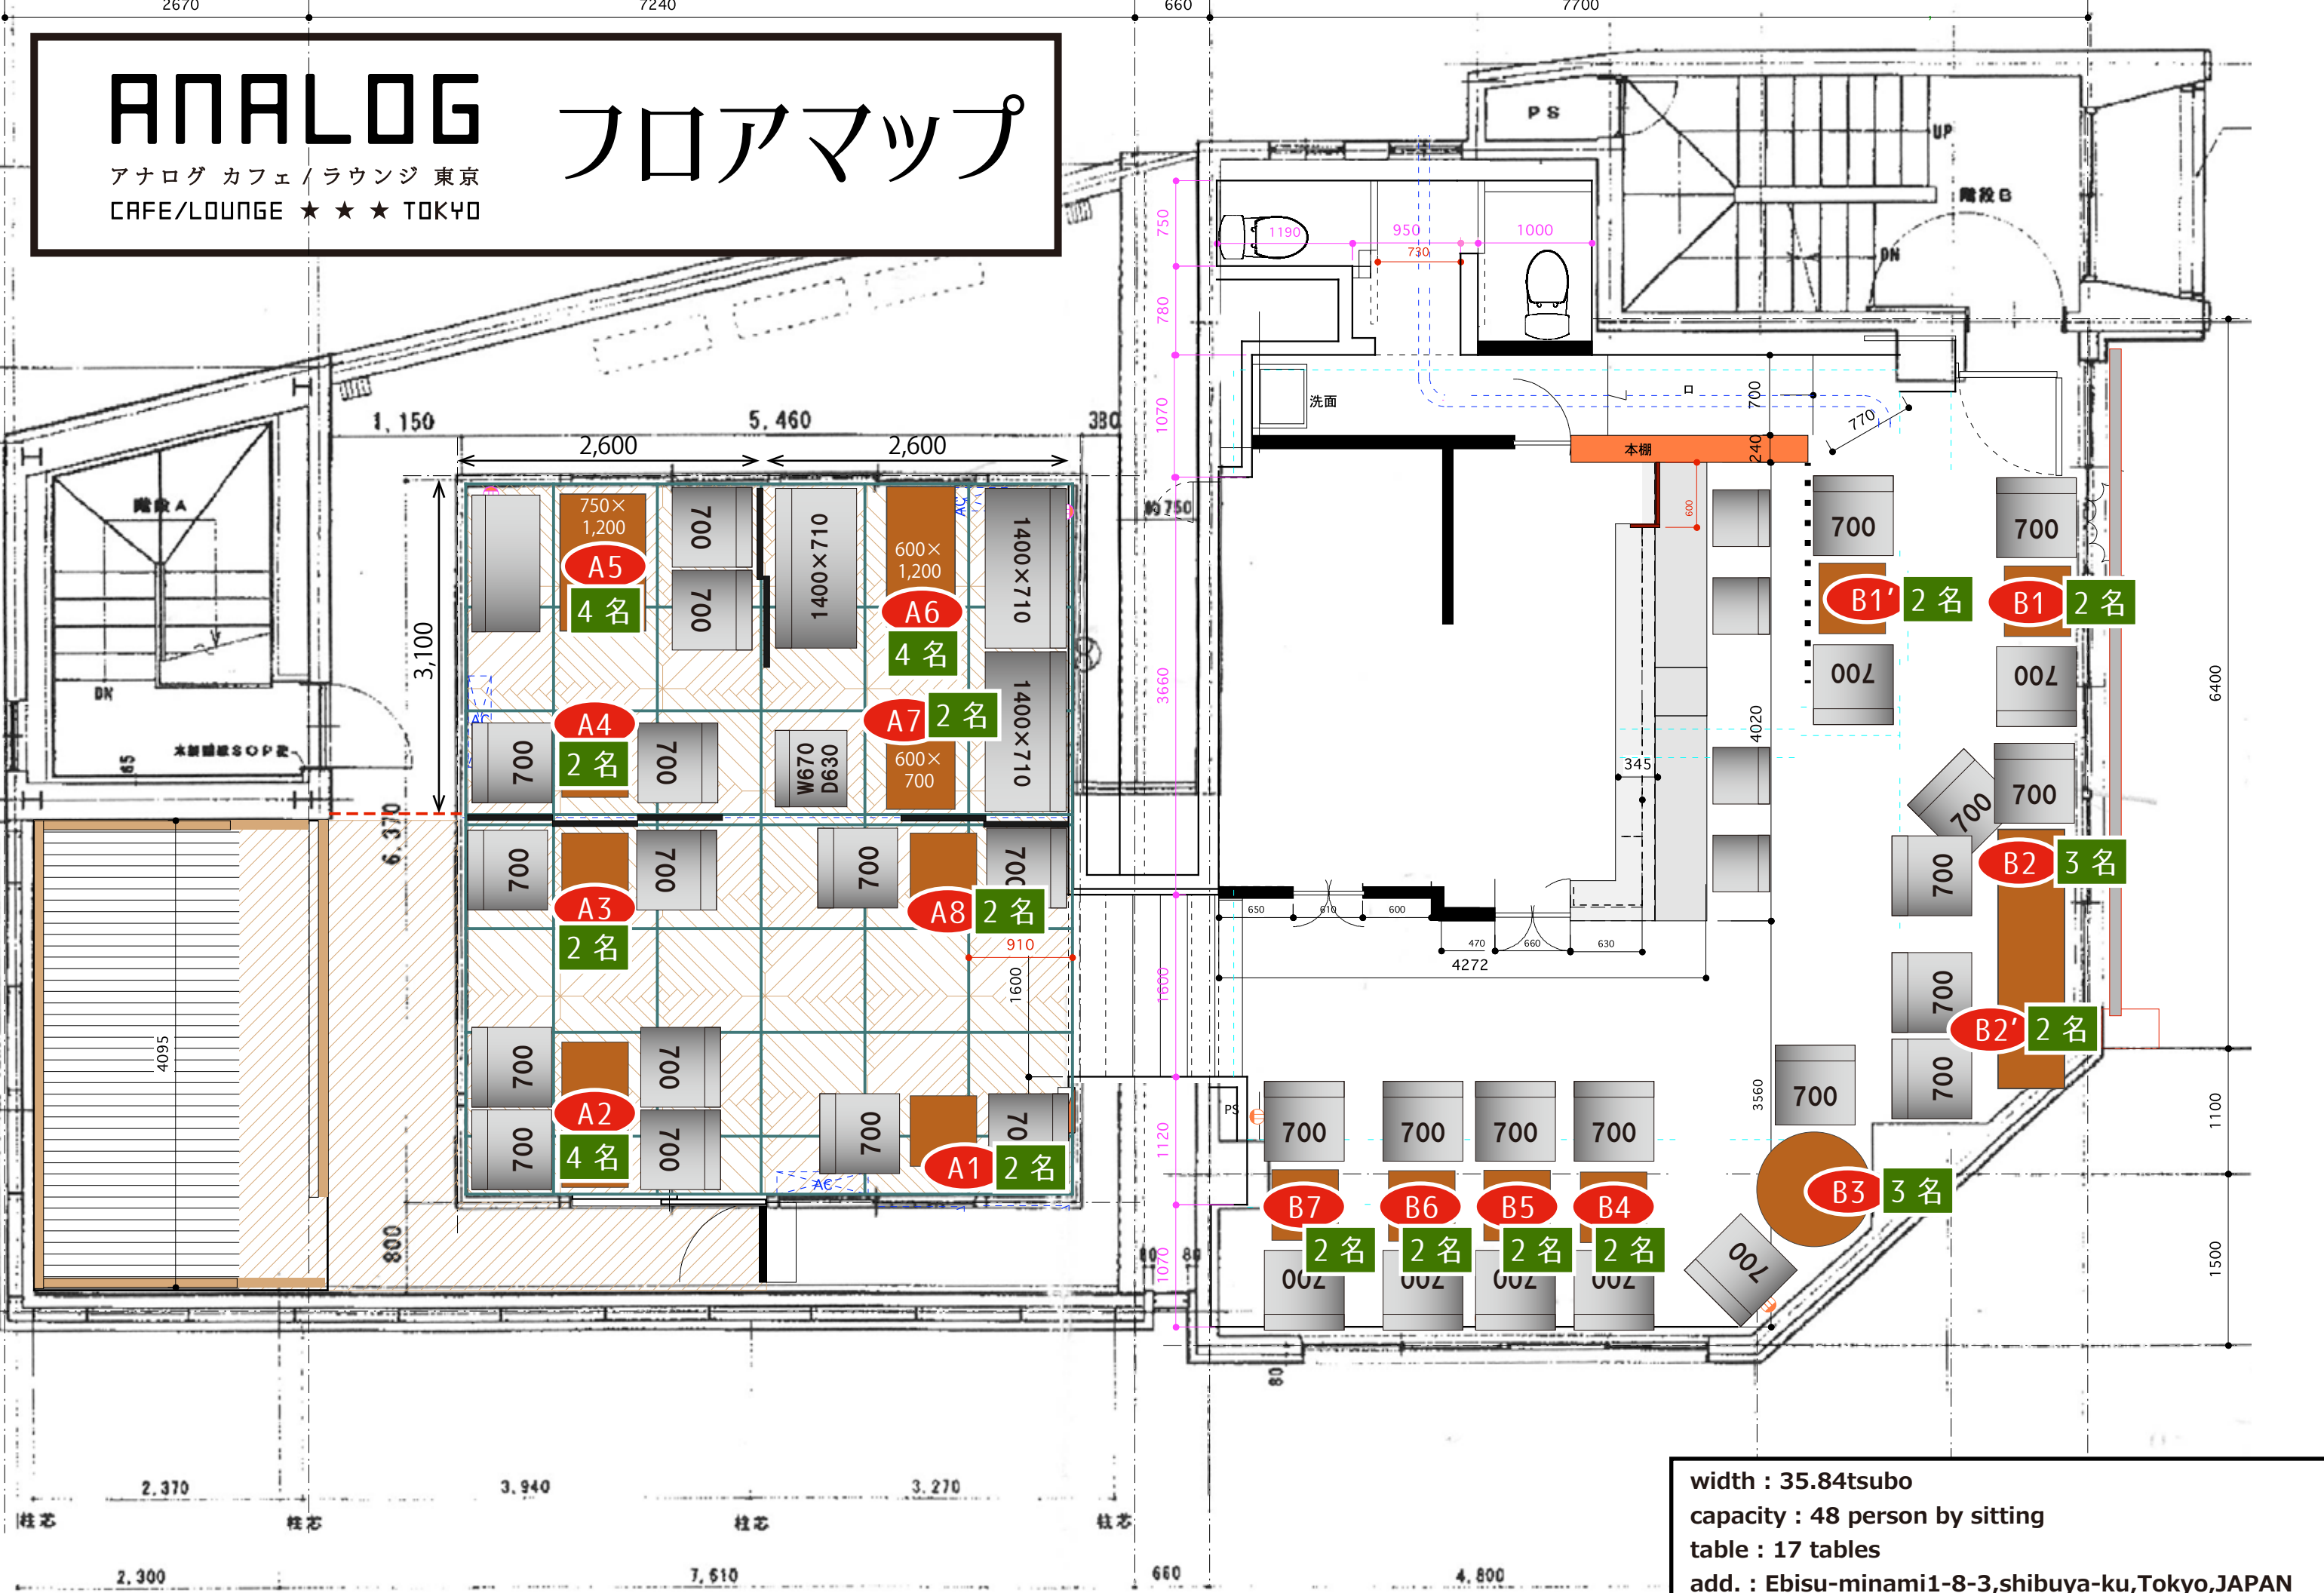

ANALOG

アナログ カフェ/ラウンジ 東京
CAFE/LOUNGE ★★ ★ TOKYO

フロアマップ

width : 35.84tsubo
capacity : 48 person by sitting
table : 17 tables
add. : Ebisu-minami1-8-3,shibuya-ku,Tokyo,JAPAN
phone : 03-3760-0955