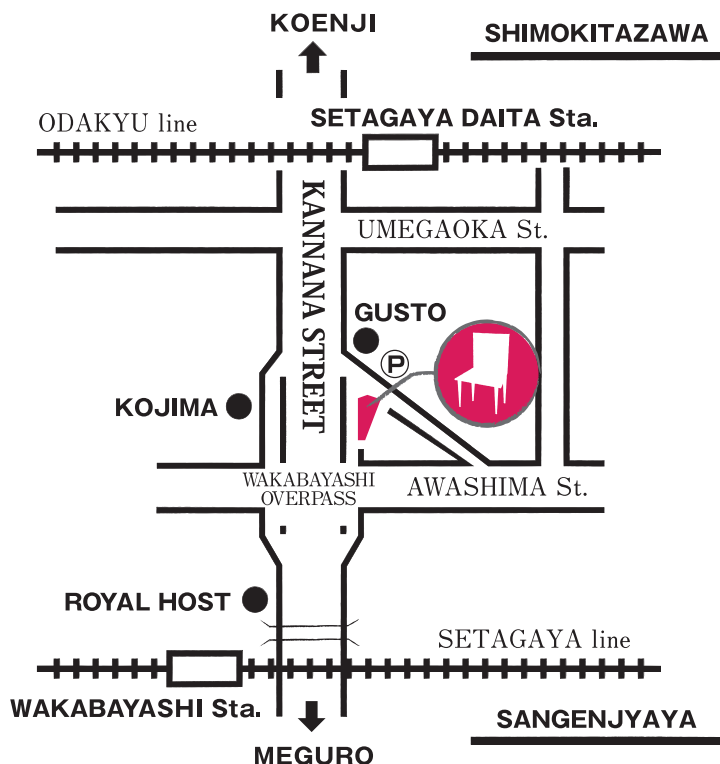

### ACCESS

電車最寄駅 -----

世田谷線若林駅下車 徒歩 6分

小田急線世田谷代田駅下車 徒歩 10分

お車でお越しの場合 -----

環七通り沿い 若林陸橋すぐ近く

目の前にコインパーキングがあります。

[Google mapはこちら](#)